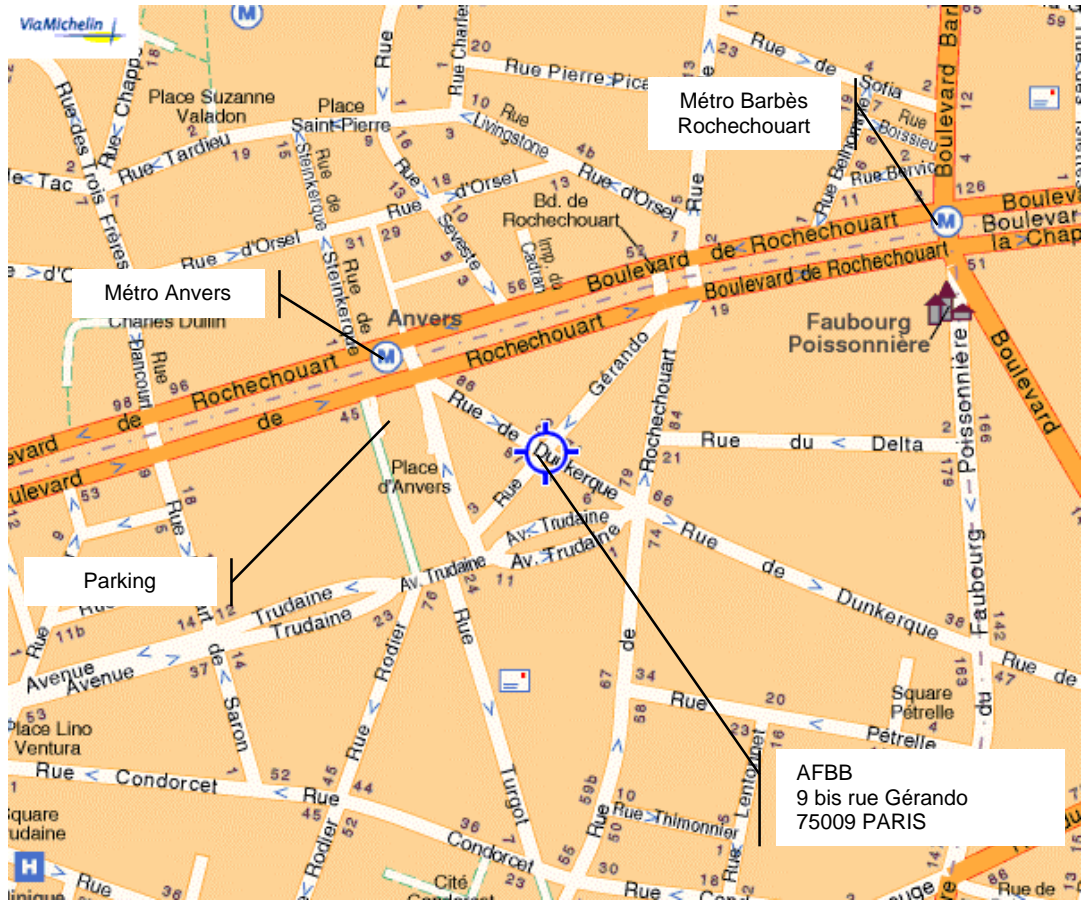

## Plan d'Accès AFBB

Métro Anvers **Ligne 2**  
Métro Barbès Rochechouart **Ligne 2 ou 4**

Parking Public sous le Square d'Anvers

Entrée sous le Porche  
Accueil au fond du couloir

Tél. : 01 48 78 28 24